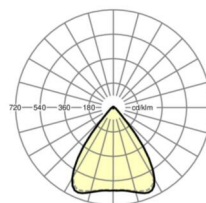

параметры

номер заказа	19435006075
код EAN	4020863412365
номер таможенного тарифа	94051190
Знак прохождения контроля	IP 20, класс защиты I, для рабочих мест за дисплеем 65° < 3000, ENEC10 VDE, F, HACCP DIN10500/Food/IFS-пригодность для применения/BRC, Indoor, CE
Степень ударопрочности IK	IK03 (-20°C bis 40°C)
Температура окружения	та -20°C в 40°C
Особые свойства	Готовность к IoT «Ready for IoT»
Гарантийный срок	5 лет
Государственные программы поддержки	BEG - государственные субсидии для энергосберегающих зданий (действительна только для Германии)

электротехника

Балласт	Электронный драйвер DALI2 (1 штука)
Мощность системы	33W
сетевое напряжение	230V/50Hz
автоматический предохранитель (пусковой ток)	13 штук/B10, 21 штук/B16, 21 штук/C10, 35 штук/C16
класс энергосбережения/Источник света	D

Оптика

Оснастка	LED, цветопередача/оттенок света CRI ≥ 80 / 4000K
Допуск для координаты цветности (MacAdam)	3SDCM
Фотобиологическая безопасность (светильник)	RG1
Номинальный световой поток	5510lm
Срок службы LED	50000h L80/B10 (Tq 40°C)
светоотдача светильников	165lm/W
Угол излучения	80° (C0) / 80° (C90)
UGR поп./вдоль	17.5 / 17.7

DEEP-LINK

<https://www.regiolum.de/ru/article/19435006075>