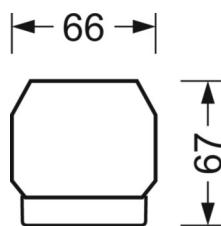

## Оптика

Оснастка	LED, цветопередача/оттенок света CRI ≥ 80 / 4000K
Допуск для координаты цветности (MacAdam)	3SDCM
Фотобиологическая безопасность (светильник)	RG1
Номинальный световой поток	5510lm
Срок службы LED	50000h L80/B10 (Tq 40°C)
светоотдача светильников	165lm/W
Угол излучения	80° (C0) / 80° (C90)
UGR поп./вдоль	17.5 / 17.7

## DEEP-LINK

<https://www.regiolum.de/ru/article/19435006075>

Ссылка	LED 5500lm 840
ηLB	100 %
Φ ↓/↑	98 % / 2 %
UGR поп./вдоль дисплей	17.5 / 17.7
	65° < 3000cd/m²

**Механика**

цвет корпуса	серебристый/ белый алюминий RAL 9006
размеры (LxWxH/DxH)	1531mm x 55mm x 37mm
вес (нетто)	2kg
Вид монтажа	сборка трековых систем, световая структура

**размеры**

L	1531 mm	Длина
В	55 mm	Ширина
Н	37 mm	Высота