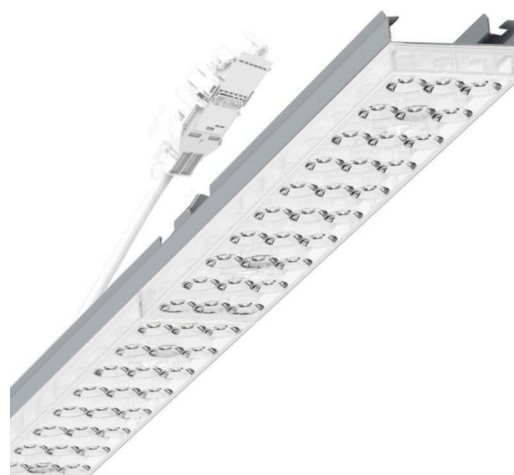

прибородержатель переменный - Individual.Lens.Optic - прямой свет, узко- и широконаправленный - без видимых стыков

Ламподержатель из оцинкованного стального профиля, поверхность покрыта лаком на полиэфирной смоле. Крепление без инструментов с нажимными затворами, встроенными в конструкцию, обеспечивают защиту от кражи и взлома. В несущей трековой шине позиционируется по-разному. Цвет корпуса серебристый/ белый алюминий RAL 9006; Прямой узко и широко направленный свет, распространяющийся через линзу «Individual.Lens.Optic» из пластика ПММА. Оптика отдельных линз делает сборку и установку предельно удобными, плоскость легко чистится. Тройные ряды из отдельных линз и лампо-/прибородержатели, идеально согласованные между собой, обеспечивают цельный вид без стыков и неравномерностей. Подключение к электросети через присоединительный провод длиной 1 м для свободного позиционирования ламподержателя в световой полосе и 5-полюсную втычную деталь для быстрой сборки со свободным выбором фаз. Сменные блоки, позволяющие легко модернизировать освещение, существенно продлевают срок службы всей осветительной установки.

## DEEP-LINK

<https://www.regiolum.de/ru/article/19435006075>

Ссылка	LED 5500lm 840
ηLB	100 %
Φ ↓/↑	98 % / 2 %
UGR поп./вдоль дисплей	17.5 / 17.7
	65° < 3000cd/m²

**Механика**

цвет корпуса	серебристый/ белый алюминий RAL 9006
размеры (LxWxH/DxH)	1531mm x 55mm x 37mm
вес (нетто)	2kg
Вид монтажа	сборка трековых систем, световая структура