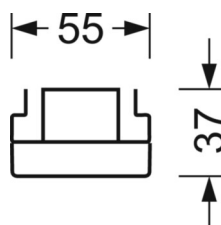

## Оптика

Оснастка	LED, цветопередача/оттенок света CRI ≥ 80 / 4000K
Допуск для координаты цветности (MacAdam)	3SDCM
Фотобиологическая безопасность (светильник)	RG1
Номинальный световой поток	5510lm
Срок службы LED	50000h L80/B10 (Tq 40°C)
светоотдача светильников	165lm/W
Угол излучения	80° (C0) / 80° (C90)
UGR поп./вдоль	17.5 / 17.7

## DEEP-LINK

<https://www.regiolum.de/ru/article/19435006075>

Ссылка	LED 5500lm 840
ηLB	100 %
Φ ↓/↑	98 % / 2 %
UGR поп./вдоль дисплей	17.5 / 17.7
	65° < 3000cd/m²

**Механика**

цвет корпуса	серебристый/ белый алюминий RAL 9006
размеры (LxWxH/DxH)	1531mm x 55mm x 37mm
вес (нетто)	2kg
Вид монтажа	сборка трековых систем, световая структура

**размеры**

L	1531 mm	Длина
В	55 mm	Ширина
Н	37 mm	Высота